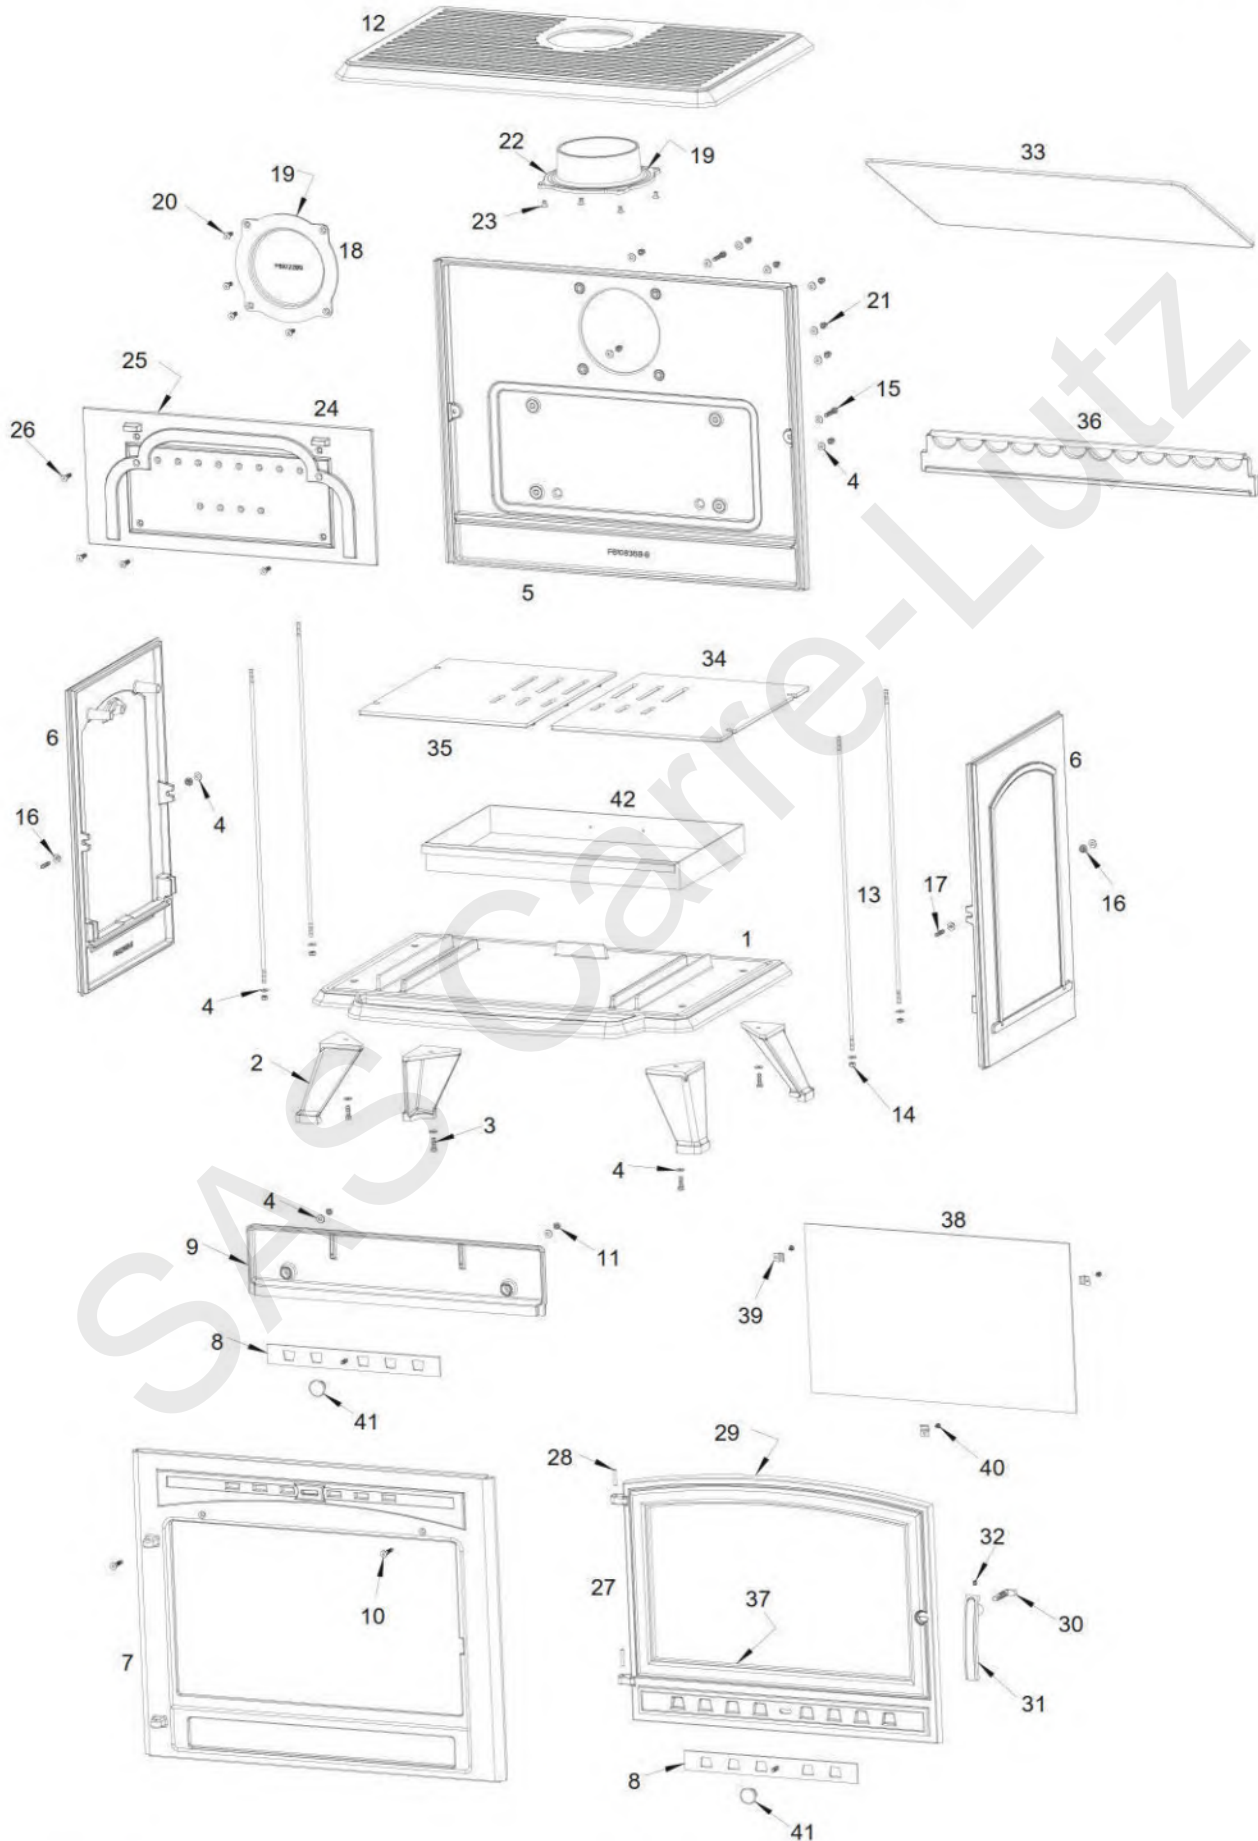

Poêle ALMA

Référence: 912644

Poêle ALMA

Référence: 912644

<i>Rep</i>	<i>Nbr</i>	<i>Désignation</i>	<i>Référence</i>
1	1	Socle	F610190U
2	4	Pied	F610184U
3	4	Vis tête hexagonale de 6x20	AV8406200
4	22	Rondelle de 6	AV4100060
5	1	Fond	F610835B-B
6	2	Côté	F610285B-B
7	1	Façade	F610191U
8	2	Registre de réglage d'air	AT610155A
9	1	Guide d'air	F610192B
10	2	Vis tête fraisée de 6x35	AV8636350
11	2	Ecrou de 6	AV7100060
12	1	Dessus	F610194U
13	4	Tirant	AS610116A
14	4	Ecrou de 6 auto freiné	AV7040060
15	2	Vis tête hexagonale de 6x35	AV8406350
16	4	Ecrou a embase de 6	AV7220060
17	2	Vis sans tête de 6x30	AV8706300
18	1	Tampon Ø150	F610228B
19	2	Joint Ø5 de 0.57 mètre	AI303005
20	4	Vis tête fraisée de 6x20	AV8636200
21	8	Ecrou borgne de 6	AV7140060
22	1	Buse Ø150	F610271B
23	4	Vis tête fraisée de 6x10	AV8636100
24	1	Taque décor	F610699B
25	1	Joint de taque Ø8 de 1,432 mètre	AI303008
26	4	Vis tête fraisée de 6x25 Inox	AV8636256
27	1	Porte	F610195U
28	2	Goupille cannelée de 5x30	AV6305300
29	1	Joint de porte Ø8 de 2,59 mètre	AI303008
30	1	Mentonnet de fermeture	AS95121C
31	1	Poignée de porte	F610185U
32	1	Vis sans tête de 6x8	AV8706080
33	1	Déflexeur	F610416B
34	1	Grille droite	F610414B-B
35	1	Grille gauche	F610415B-B
36	1	Chenet	F610197B
37	1	Joint de vitre de 7x3 de 1.656 mètre	AI010080
38	1	Vitre	AX606126A
39	3	Attache de vitre	AS700180A
40	3	Vis tête cylindrique de 4x6	AV8644067
41	2	Bouton de manœuvre	AS610302A
42	1	Tiroir cendrier	AT610252A